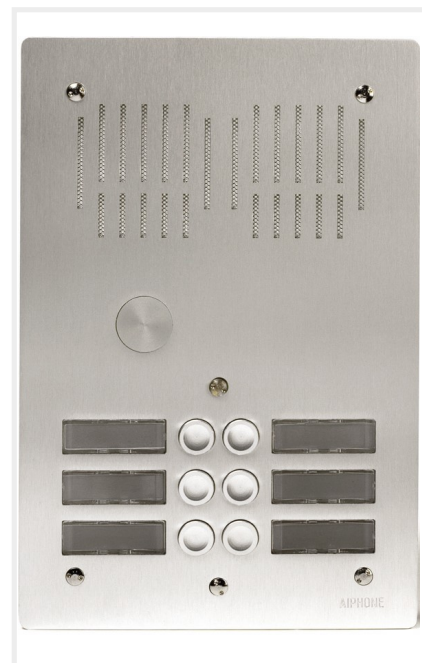

Platine de rue 6 touches d'appel série PAB

Réf : PA6B

Code : 100902

EAN : 3700596352008

Caractéristiques techniques

- Façade aluminium 4 mm
- A encastrer
- Etiquette porte nom en polycarbonate avec rétro-éclairage (lampe non fournie)
- Changement du nom par la façade (outil fourni)
- Fixation encastrée avec une boîte d'encastrement fournie
- **6 touches d'appel métalliques**
- 2 rangées de touches d'appel
- Vis résistantes au vandalisme avec outil spécial fourni
- Protection du micro haut-parleur par maille métallique arrière
- Perçage du trou diamètre 25 mm avec obturateur pour VIGIK

Dimensions

- Hauteur : 270 mm
- Largeur : 180 mm
- Profondeur : 4 mm

Encastrement

- Hauteur : 255 mm
- Largeur : 162 mm
- Profondeur : 57 mm