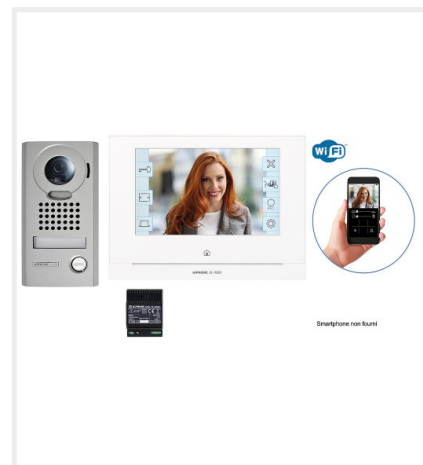

Kit vidéo platine saillie avec moniteur écran 7" avec module Wi-Fi intégré

Réf : JOS1VW

Code : 130413

EAN : 4968249526056

Caractéristiques techniques

Kit comprenant : 1 x JO1MDW + 1 x JODV + 1 x PS1820DM

Moniteur Wi-Fi JO1MDW :

- Moniteur mains libres tactile avec écran LCD couleur 7"
- Wi-Fi intégré
- Appairage jusqu'à 8 appareils (smartphones ou tablette)
- Mémoire d'images : enregistrement interne d'un clip vidéo de 10 secondes audio et vidéo (10 appels maxi) ou enregistrement par carte micro SDHC (en option, non fournie) jusqu'à 1 000 appels
- Wi-Fi en WPS (ou Wi-Fi Protected Setup) : connexion sécurisée d'un équipement Wi-Fi
- Utilisation simple et intuitive
- Fonction nettoyage de l'écran
- Moniteur extra plat : 21 mm d'épaisseur
- Pictogrammes pour une meilleure compréhension à l'utilisation
- Ajustement de la luminosité pour le contre-jour
- Prise de parole & raccrochage OFF
- Ouverture de porte
- Touche option
- Réglage de volume de sonnerie
- Réglage du volume d'écoute
- Réglage de la luminosité de l'écran
- Possibilité d'installer 1 poste vidéo supplémentaire JO1FD
- Surveillance par bouton moniteur

APPLICATION "Intercom App Type B" :

- Téléchargement par QR code depuis le moniteur ou sur les stores (Google