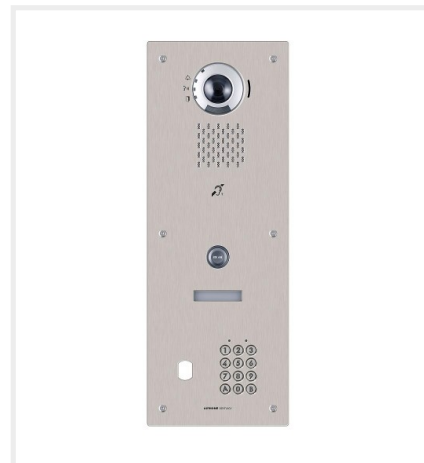

## **Platine vidéo encastrée 1 BP IP/SIP, accessibilité, boucle magnétique, clavier codé et perçage diamètre 25 mm**

Réf : IXDVFLACV

Code : 200970

EAN : 3700596306674

### *Caractéristiques techniques*

- Résistante au vandalisme
- Façade en inox, fixation encastré
- Percée diamètre 25 mm pour recevoir VIGIK
- IP54, IK08
- Protocole SIP CISCO & ALCATEL (OXO et OXE)
- 1 touche d'appel
- Boucle magnétique conforme à la norme NF EN 60118-4:2007
- Caméra compatible protocole ONVIF profil S
- Forte puissance sonore réglable : 92,7 dB maxi
- Enregistrement audio et vidéo sur carte micro SD (non fournie) qui peut être lue sur PC (PC non fourni)
- 2 contacts d'ouverture de porte NO/NF
- Appel jusqu'à 20 postes en simultané
- Câblage en RJ45 avec un câble CAT6
- Eclairage du porte étiquette par LED
- Voyants d'état de fonctionnement platine de rue : appel en cours (vert), en communication (orange), porte ouverte (vert)
- Synthèse vocale avec coupure (appel en cours, en communication, porte ouverte)
- **Aucun voyant rouge**
- **Alimentée par switch PoE (Power Over Ethernet) 802.3.af**

## ***Platine vidéo encastrée 1 BP IP/SIP, accessibilité, boucle magnétique, clavier codé et perçage diamètre 25 mm***

Réf : IXDVFLACV

Code : 200970

EAN : 3700596306674

- Réglage des temps d'ouverture de gâche
- Clavier à 4, 5 ou 6 termes numériques
- Touches rétro-éclairées et bip de fonctionnement
- Fonction blocage du clavier
- Possibilité de paramétrer le relais 2 en alarme
- Commande d'ouverture de porte par la touche ?0? du clavier (horloge à prévoir)
- RAZ

### *Dimensions*

- Hauteur : 415 mm
- Largeur : 178 mm
- Profondeur : 2 mm