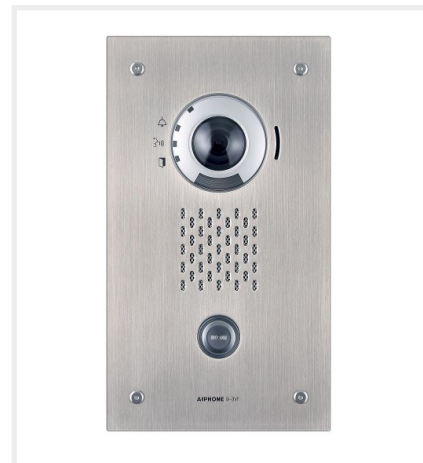

Platine vidéo encastrée 1 BP IP/SIP

Réf : IXDVFA

Code : 200937

EAN : 4968249540250

Caractéristiques techniques

- Ultra robuste, résistante au vandalisme
- Façade en inox, fixation encastré
- IP65, IK08
- Protocole SIP CISCO & ALCATEL (OXO et OXE)
- Caméra compatible protocole ONVIF profil S
- Forte puissance sonore réglable : 92,7 dB maxi
- Enregistrement audio et vidéo sur carte micro SD (non fournie) qui peut être lue sur PC (PC non fourni)
- 2 contacts d'ouverture de porte NO/NF
- Appel jusqu'à 20 postes en simultané
- Câblage en RJ45 avec un câble CAT6
- Voyants d'état de fonctionnement platine de rue : appel en cours (vert), en communication (orange), porte ouverte (vert)
- Synthèse vocale avec coupure (appel en cours, en communication, porte ouverte)
- Aucun voyant rouge
- Alimentée par switch PoE (Power Over Ethernet) 802.3.af

Dimensions

- Hauteur : 265 mm
- Largeur : 150 mm
- Profondeur : 2 mm

Platine vidéo encastrée 1 BP IP/SIP

Réf : IXDVFA

Code : 200937

EAN : 4968249540250

Encastrement

- Hauteur : 235 mm
- Largeur : 120 mm
- Profondeur : 60 mm