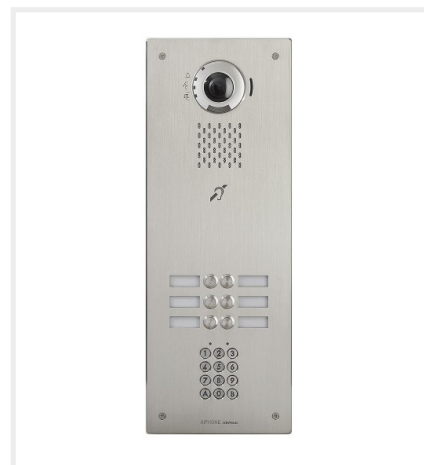

Platine vidéo encastrée 6 BP IP/SIP, accessibilité avec pictos, synthèse vocale et boucle magnétique et clavier codé

Réf : IXDVF6LAC

Code : 400000

EAN : 3700596306520

Caractéristiques techniques

- Résistante au vandalisme
- Façade en acier peint, fixation saillie
- IP54, IK08
- **Protocole SIP CISCO & ALCATEL (OXO et OXE)**
- **Boucle magnétique conforme à la norme NF EN 60118-4:2007**
- **Caméra compatible protocole ONVIF profil S**
- **4 touches d'appel**
- **Un seul câble CAT6 pour gérer les 4 boutons d'appel** (paramétrage à la mise en service par PC)
- **Forte puissance sonore réglable : 92,7 dB maxi**
- Enregistrement audio et vidéo sur carte micro SD (non fournie) qui peut être lue sur PC (PC non fourni)
- 2 contacts d'ouverture de porte NO/NF
- Appel jusqu'à 20 postes en simultané
- **Câblage en RJ45 avec un câble CAT6**
- Eclairage du porte étiquette par LED
- Voyants d'état de fonctionnement platine de rue : appel en cours (vert), en communication (orange), porte ouverte (vert)
- Synthèse vocale avec coupure (appel en cours, en communication, porte ouverte)
- **Aucun voyant rouge**
- **Alimentée par switch PoE (Power Over Ethernet) 802.3.af**
- **Prévoir PS2420DM pour alimenter la boucle magnétique**

Avec module clavier codé AC10U :

- Alimentation 12 V / 24 V continu ou alternatif
- 100 codes programmables par la face avant
- 60 codes sur relais N°1 / 40 codes sur relais N°2

Platine vidéo encastrée 6 BP IP/SIP, accessibilité avec pictos, synthèse vocale et boucle magnétique et clavier codé

Réf : IXDVF6LAC

Code : 400000

EAN : 3700596306520

- 2 relais (NO/NF) 1 A sous 24 Vac-dc ou 2 A sous 12 Vac-dc
- Sauvegarde mémoire permanente
- Réglage des temps d'ouverture de gâche
- Clavier à 4, 5 ou 6 termes numériques
- Touches rétro-éclairées et bip de fonctionnement
- Fonction blocage du clavier
- Possibilité de paramétrer le relais 2 en alarme
- Commande d'ouverture de porte par la touche ?0? du clavier (horloge à prévoir)
- RAZ