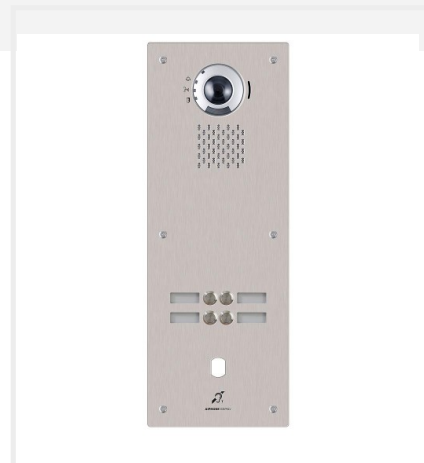

Platine vidéo encastrée 4 BP IP/SIP, accessibilité avec picto, synthèse vocale, boucle magnétique et perçage diamètre 25 mm

Réf : IXDVF4LV

Code : 200968

EAN : 3700596306650

Caractéristiques techniques

- Résistante au vandalisme
- Façade en inox, fixation encastré
- Percée diamètre 25 mm pour recevoir VIGIK
- IP54, IK08
- Protocole SIP CISCO & ALCATEL (OXO et OXE)
- 4 touches d'appel
- Boucle magnétique conforme à la norme NF EN 60118-4:2007
- Caméra compatible protocole ONVIF profil S
- Forte puissance sonore réglable : 92,7 dB maxi
- Enregistrement audio et vidéo sur carte micro SD (non fournie) qui peut être lue sur PC (PC non fourni)
- 2 contacts d'ouverture de porte NO/NF
- Appel jusqu'à 20 postes en simultané
- Câblage en RJ45 avec un câble CAT6
- Eclairage du porte étiquette par LED
- Voyants d'état de fonctionnement platine de rue : appel en cours (vert), en communication (orange), porte ouverte (vert)
- Synthèse vocale avec coupure (appel en cours, en communication, porte ouverte)
- **Aucun voyant rouge**
- **Alimentée par switch PoE (Power Over Ethernet) 802.3.af**

**Platine vidéo encastrée 4 BP IP/SIP,
accessibilité avec picto, synthèse vocale,
boucle magnétique et perçage diamètre 25
mm**

Réf : IXDVF4LV

Code : 200968

EAN : 3700596306650

Dimensions

- Hauteur : 485 mm
- Largeur : 178 mm
- Profondeur : 2 mm

Encastrement

- Hauteur : 455 mm
- Largeur : 150 mm
- Profondeur : 60 mm

**Platine vidéo encastrée 4 BP IP/SIP,
accessibilité avec picto, synthèse vocale,
boucle magnétique et perçage diamètre 25
mm**

Réf : IXDVF4LV