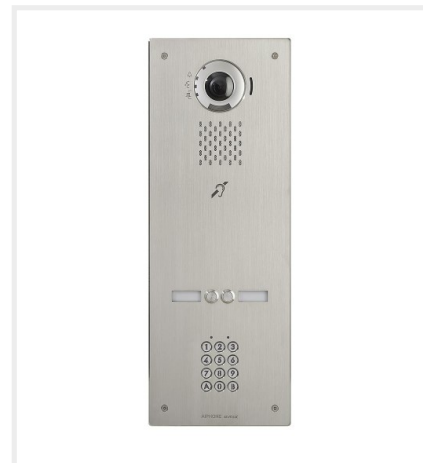

## **Platine vidéo encastrée 2 BP IP/SIP, accessibilité avec pictos, synthèse vocale, boucle magnétique et clavier codé**

Réf : IXDVF2LAC

Code : 200952

EAN : 3700596306490

### *Caractéristiques techniques*

- Résistante au vandalisme
- Façade en acier peint, fixation saillie
- IP54, IK08
- **Protocole SIP CISCO & ALCATEL (OXO et OXE)**
- **Boucle magnétique conforme à la norme NF EN 60118-4:2007**
- **Caméra compatible protocole ONVIF profil S**
- **2 touches d'appel**
- **Un seul câble CAT6 pour gérer les 2 boutons d'appel** (paramétrage à la mise en service par PC)
- **Forte puissance sonore réglable : 92,7 dB maxi**
- Enregistrement audio et vidéo sur carte micro SD (non fournie) qui peut être lue sur PC (PC non fourni)
- 2 contacts d'ouverture de porte NO/NF
- Appel jusqu'à 20 postes en simultané
- **Câblage en RJ45 avec un câble CAT6**
- Eclairage du porte étiquette par LED
- Voyants d'état de fonctionnement platine de rue : appel en cours (vert), en communication (orange), porte ouverte (vert)
- Synthèse vocale avec coupure (appel en cours, en communication, porte ouverte)
- **Aucun voyant rouge**
- **Alimentée par switch PoE (Power Over Ethernet) 802.3.af**
- **Prévoir PS2420DM pour alimenter la boucle magnétique**

## ***Platine vidéo encastrée 2 BP IP/SIP, accessibilité avec pictos, synthèse vocale, boucle magnétique et clavier codé***

Réf : IXDVF2LAC

Code : 200952

EAN : 3700596306490

- 2 relais (NO/NF) 1 A sous 24 Vac-dc ou 2 A sous 12 Vac-dc
- Sauvegarde mémoire permanente
- Réglage des temps d'ouverture de gâche
- Clavier à 4, 5 ou 6 termes numériques
- Touches rétro-éclairées et bip de fonctionnement
- Fonction blocage du clavier
- Possibilité de paramétrer le relais 2 en alarme
- Commande d'ouverture de porte par la touche ?0? du clavier (horloge à prévoir)
- RAZ

### *Dimensions*

- Hauteur : 485 mm
- Largeur : 178 mm
- Profondeur : 2 mm