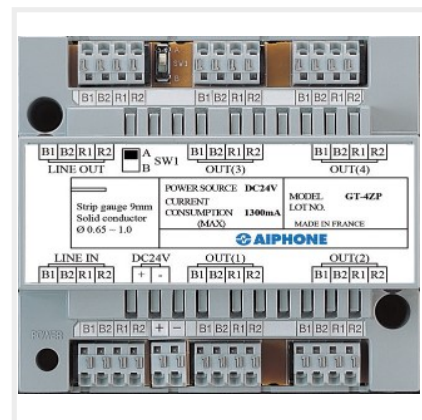

## Distributeur d'étages 4 directions pour alimentation 24 V DC

Réf : GT4ZP

Code : 200419

EAN : 3700596306865

### Caractéristiques techniques

- Répartiteur d'étage vidéo pour 4 moniteurs GT Wi-Fi : **GT1C7WL**
- Entrée / sortie pour bus audio et vidéo
- **Entrée pour alimentation PS2420DM**
- Bornier à connexion automatique (sans vis)
- Capacité : 4 moniteurs
- Vendu avec 4 micro circuits à brancher derrière les 4 moniteurs (circuit à brancher sur le R1R2 OUT du moniteur et sur les bornes + & - de ce même moniteur)
- Câblage vidéo 2 fils non polarisés + audio 2 fils non polarisés
- Fixation sur rail DIN 7 modules ou par vis
- Distance max entre PS2420DM et GT4ZP : 5 m

### Dimensions

- Hauteur : 108.5 mm
- Largeur : 122.5 mm
- Profondeur : 61 mm