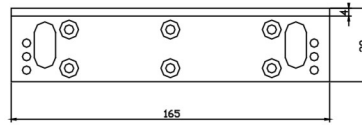

› EMSS300L pour porte poussante

› EMSS600L pour porte poussante

› EMSS800L pour porte poussante

› EMSS300Z pour porte tirante

› EMSS600Z pour porte tirante

› EMSS800Z pour porte tirante

	EMSS300L	EMSS600L	EMSS800L	EMSS300Z	EMSS600Z	EMSS800Z
Application	Porte poussante			Porte tirante		
Matériel	Aluminium					
Dimensions (L x h x p)	165 x 29 x 38 mm	216 x 33,5 x 50,5 mm	220 x 33,5 x 50,5 mm	140 x 76 x 38 mm	180 x 92 x 46 mm	182 x 101 x 50,5 mm
Poids brut	0,17 Kg	0,32 Kg	0,32 Kg	0,29 Kg	0,39 Kg	0,62 Kg