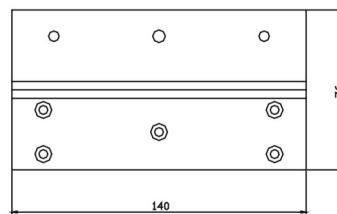

› EMSS300L pour porte poussante

› EMSS600L pour porte poussante

› EMSS800L pour porte poussante

› EMSS300Z pour porte tirante

› EMSS600Z pour porte tirante

› EMSS800Z pour porte tirante

	EMSS300L	EMSS600L	EMSS800L	EMSS300Z	EMSS600Z	EMSS800Z
Application	Porte poussante			Porte tirante		
Matériel	Aluminium					
Dimensions (L x h x p)	165 x 29 x 38 mm	216 x 33,5 x 50,5 mm	220 x 33,5 x 50,5 mm	140 x 76 x 38 mm	180 x 92 x 46 mm	182 x 101 x 50,5 mm
Poids brut	0,17 Kg	0,32 Kg	0,32 Kg	0,29 Kg	0,39 Kg	0,62 Kg