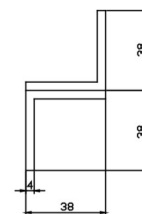

› EMSS300L pour porte poussante

› EMSS600L pour porte poussante

› EMSS800L pour porte poussante

› EMSS300Z pour porte tirante

› EMSS600Z pour porte tirante

› EMSS800Z pour porte tirante

	EMSS300L	EMSS600L	EMSS800L	EMSS300Z	EMSS600Z	EMSS800Z
Application	Porte poussante			Porte tirante		
Matériel	Aluminium					
Dimensions (L x h x p)	165 x 29 x 38 mm	216 x 33,5 x 50,5 mm	220 x 33,5 x 50,5 mm	140 x 76 x 38 mm	180 x 92 x 46 mm	182 x 101 x 50,5 mm
Poids brut	0,17 Kg	0,32 Kg	0,32 Kg	0,29 Kg	0,39 Kg	0,62 Kg