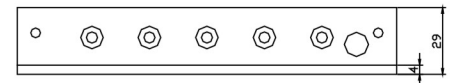

› EMSS300L pour porte poussante

› EMSS600L pour porte poussante

› EMSS800L pour porte poussante

› EMSS300Z pour porte tirante

› EMSS600Z pour porte tirante

› EMSS800Z pour porte tirante

	EMSS300L	EMSS600L	EMSS800L	EMSS300Z	EMSS600Z	EMSS800Z
Application	Porte poussante			Porte tirante		
Matériel	Aluminium					
Dimensions (L x h x p)	165 x 29 x 38 mm	216 x 33,5 x 50,5 mm	220 x 33,5 x 50,5 mm	140 x 76 x 38 mm	180 x 92 x 46 mm	182 x 101 x 50,5 mm
Poids brut	0,17 Kg	0,32 Kg	0,32 Kg	0,29 Kg	0,39 Kg	0,62 Kg