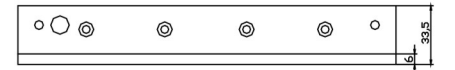

› EMSS300L pour porte poussante

› EMSS600L pour porte poussante

› EMSS800L pour porte poussante

› EMSS300Z pour porte tirante

› EMSS600Z pour porte tirante

› EMSS800Z pour porte tirante

	EMSS300L	EMSS600L	EMSS800L	EMSS300Z	EMSS600Z	EMSS800Z
Application	Porte poussante			Porte tirante		
Matériel	Aluminium					
Dimensions (L x h x p)	165 x 29 x 38 mm	216 x 33,5 x 50,5 mm	220 x 33,5 x 50,5 mm	140 x 76 x 38 mm	180 x 92 x 46 mm	182 x 101 x 50,5 mm
Poids brut	0,17 Kg	0,32 Kg	0,32 Kg	0,29 Kg	0,39 Kg	0,62 Kg