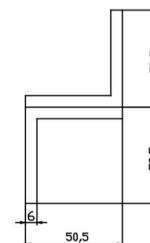

› EMSS300L pour porte poussante

› EMSS600L pour porte poussante

› EMSS800L pour porte poussante

› EMSS300Z pour porte tirante

› EMSS600Z pour porte tirante

› EMSS800Z pour porte tirante

	EMSS300L	EMSS600L	EMSS800L	EMSS300Z	EMSS600Z	EMSS800Z
Application	Porte poussante			Porte tirante		
Matériel	Aluminium					
Dimensions (L x h x p)	165 x 29 x 38 mm	216 x 33,5 x 50,5 mm	220 x 33,5 x 50,5 mm	140 x 76 x 38 mm	180 x 92 x 46 mm	182 x 101 x 50,5 mm
Poids brut	0,17 Kg	0,32 Kg	0,32 Kg	0,29 Kg	0,39 Kg	0,62 Kg