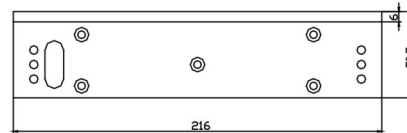

› EMSS300L pour porte poussante

› EMSS600L pour porte poussante

› EMSS800L pour porte poussante

› EMSS300Z pour porte tirante

› EMSS600Z pour porte tirante

› EMSS800Z pour porte tirante

	EMSS300L	EMSS600L	EMSS800L	EMSS300Z	EMSS600Z	EMSS800Z
Application	Porte poussante			Porte tirante		
Matériel	Aluminium					
Dimensions (L x h x p)	165 x 29 x 38 mm	216 x 33,5 x 50,5 mm	220 x 33,5 x 50,5 mm	140 x 76 x 38 mm	180 x 92 x 46 mm	182 x 101 x 50,5 mm
Poids brut	0,17 Kg	0,32 Kg	0,32 Kg	0,29 Kg	0,39 Kg	0,62 Kg