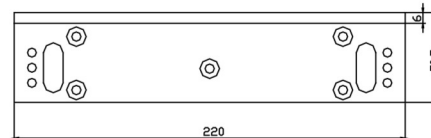

› EMSS300L pour porte poussante

› EMSS600L pour porte poussante

› EMSS800L pour porte poussante

› EMSS300Z pour porte tirante

› EMSS600Z pour porte tirante

› EMSS800Z pour porte tirante

	EMSS300L	EMSS600L	EMSS800L	EMSS300Z	EMSS600Z	EMSS800Z
Application	Porte poussante			Porte tirante		
Matériel	Aluminium					
Dimensions (L x h x p)	165 x 29 x 38 mm	216 x 33,5 x 50,5 mm	220 x 33,5 x 50,5 mm	140 x 76 x 38 mm	180 x 92 x 46 mm	182 x 101 x 50,5 mm
Poids brut	0,17 Kg	0,32 Kg	0,32 Kg	0,29 Kg	0,39 Kg	0,62 Kg