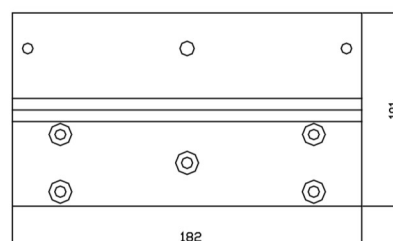

› EMSS300L pour porte poussante

› EMSS600L pour porte poussante

› EMSS800L pour porte poussante

› EMSS300Z pour porte tirante

› EMSS600Z pour porte tirante

› EMSS800Z pour porte tirante

	EMSS300L	EMSS600L	EMSS800L	EMSS300Z	EMSS600Z	EMSS800Z
Application	Porte poussante			Porte tirante		
Matériel	Aluminium					
Dimensions (L x h x p)	165 x 29 x 38 mm	216 x 33,5 x 50,5 mm	220 x 33,5 x 50,5 mm	140 x 76 x 38 mm	180 x 92 x 46 mm	182 x 101 x 50,5 mm
Poids brut	0,17 Kg	0,32 Kg	0,32 Kg	0,29 Kg	0,39 Kg	0,62 Kg