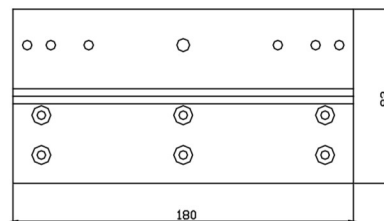

› EMSS300L pour porte poussante

› EMSS600L pour porte poussante

› EMSS800L pour porte poussante

› EMSS300Z pour porte tirante

› EMSS600Z pour porte tirante

› EMSS800Z pour porte tirante

	EMSS300L	EMSS600L	EMSS800L	EMSS300Z	EMSS600Z	EMSS800Z
Application	Porte poussante			Porte tirante		
Matériel	Aluminium					
Dimensions (L x h x p)	165 x 29 x 38 mm	216 x 33,5 x 50,5 mm	220 x 33,5 x 50,5 mm	140 x 76 x 38 mm	180 x 92 x 46 mm	182 x 101 x 50,5 mm
Poids brut	0,17 Kg	0,32 Kg	0,32 Kg	0,29 Kg	0,39 Kg	0,62 Kg