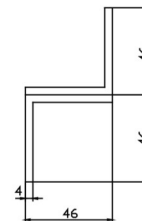

› EMSS300L pour porte poussante

› EMSS600L pour porte poussante

› EMSS800L pour porte poussante

› EMSS300Z pour porte tirante

› EMSS600Z pour porte tirante

› EMSS800Z pour porte tirante

	EMSS300L	EMSS600L	EMSS800L	EMSS300Z	EMSS600Z	EMSS800Z
Application	Porte poussante			Porte tirante		
Matériel	Aluminium					
Dimensions (L x h x p)	165 x 29 x 38 mm	216 x 33,5 x 50,5 mm	220 x 33,5 x 50,5 mm	140 x 76 x 38 mm	180 x 92 x 46 mm	182 x 101 x 50,5 mm
Poids brut	0,17 Kg	0,32 Kg	0,32 Kg	0,29 Kg	0,39 Kg	0,62 Kg