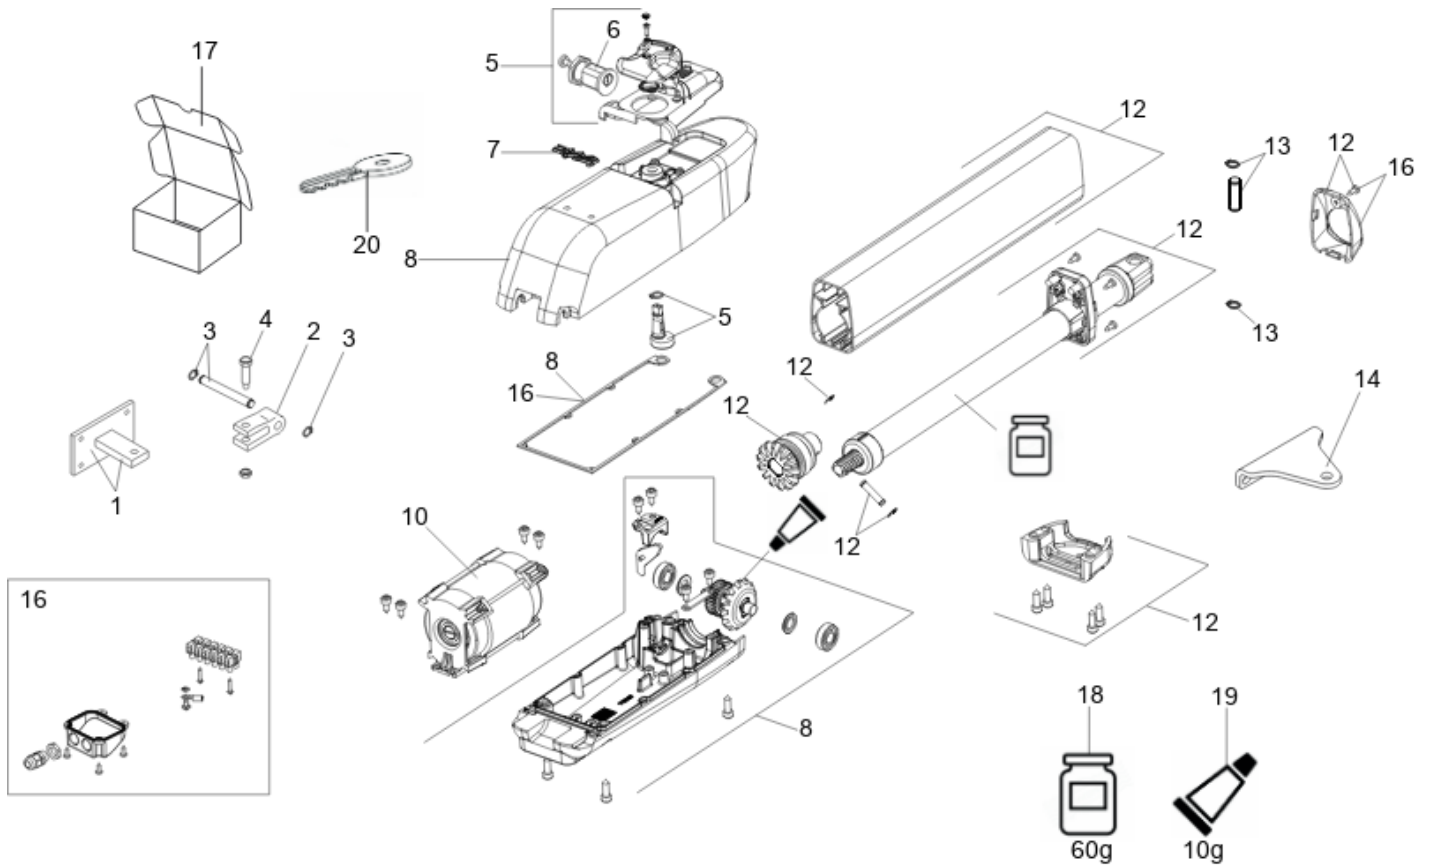

415 24V L

Position	Code	EAN	Quantité	Code de remplacement	Description	Vendable
1	72840065	8055195034561	1		PLATE AND REAR BRACKET	oui
2	7228015	8055195024395	1		DIE-CAST REAR FORK	oui
3	718366	8055195011098	1		PIVOT LONG 413/415	oui
4	7182075	8055195023527	1		GOUPILLE COURT MOTEUR 400	oui
5	428403	8055195009675	1		ENSEMBLE DE DEVERROUILLAGE 413/415	oui
6	7120885	8055195023183	1		SERRURE LEVIER DEVER 844	oui
7	7324755	8055195025194	1		2003 FAAC NAME PLATE	oui
8	63000569	8055195031157	1		GROUPE CORPS 413/415 - 2015	oui
10	60202205	8055195028393	1		413/415/MIS/SIR 24V MOTOR	oui

Position	Code	EAN	Quantité	Code de remplacement	Description	Vendable
12	63003344	8055195058130	1		415 L TUBE GROUP	oui
13	718354	8055195011081	1		FRONT FIXING PIN + SNAP RING	oui
14	728271	8055195011869	1		PLAQUE FIXATION AVANT 415	oui
16	63003351	8055195058208	1		413-415 SMALL PARTS	oui
17	113219	8055195049060	1		SPARE PACKAGING OPERATOR 415 (15 PCS.)	oui
18	714034	8055195010954	1		FAAC MULTIPURPOSE GREASE 18KG	oui
19	714035	8055195010961	1		FAAC XT LUBE	oui
20	7131005	8055195023213	1		CLEF STANDARD	oui