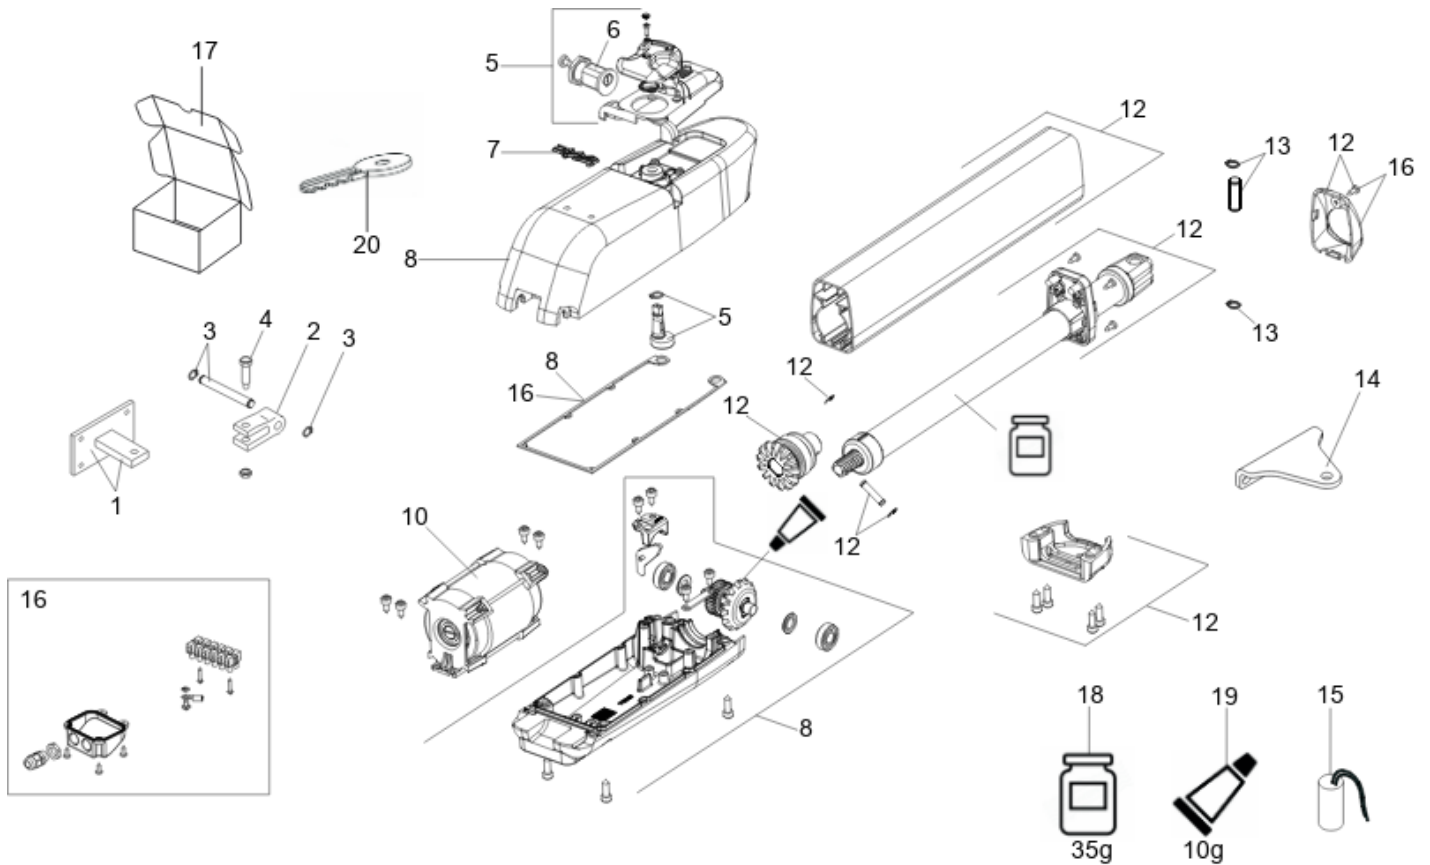

415 230V

Position	Code	EAN	Quantité	Code de remplacement	Description	Vendable
1	72840065	8055195034561	1		PLATE AND REAR BRACKET	oui
2	7228015	8055195024395	1		DIE-CAST REAR FORK	oui
3	718366	8055195011098	1		PIVOT LONG 413/415	oui
4	7182075	8055195023527	1		GOUPILLE COURT MOTEUR 400	oui
5	428403	8055195009675	1		ENSEMBLE DE DEVERROUILLAGE 413/415	oui
6	7120885	8055195023183	1		SERRURE LEVIER DEVER 844	oui
7	7324755	8055195025194	1		2003 FAAC NAME PLATE	oui
8	63000569	8055195031157	1		GROUPE CORPS 413/415 - 2015	oui
10	60202285	8055195028454	1		415/MISTRAL 230V MOTOR	oui

Position	Code	EAN	Quantité	Code de remplacement	Description	Vendable
12	63003343	8055195057225	1		415 TUBE GROUP	oui
13	718354	8055195011081	1		FRONT FIXING PIN + SNAP RING	oui
14	728271	8055195011869	1		PLAQUE FIXATION AVANT 415	oui
15	7601351	8055195025941	1		CONDENSATEUR PP 8MF-400V CABLES UNIP.250MM	oui
16	63003351	8055195058208	1		413-415 SMALL PARTS	oui
17	113219	8055195049060	1		SPARE PACKAGING OPERATOR 415 (15 PCS.)	oui
18	714034	8055195010954	1		FAAC MULTIPURPOSE GREASE 18KG	oui
19	714035	8055195010961	1		FAAC XT LUBE	oui
20	7131005	8055195023213	1		CLEF STANDARD	oui