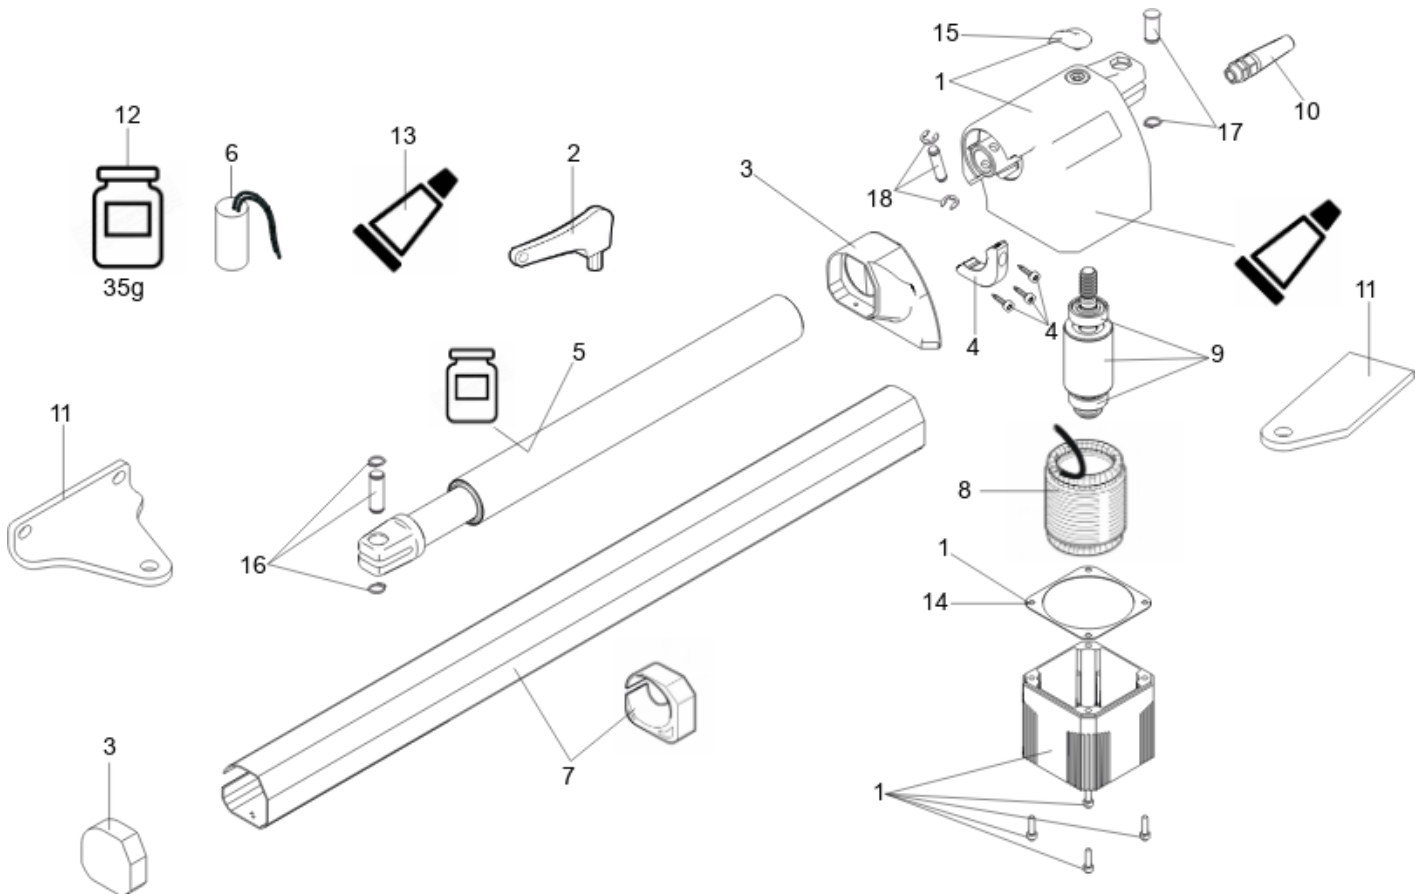

412 DX

Position	Code	EAN	Quantité	Code de remplacement	Description	Vendable
1	63003279	8055195052619	1		412 DX TEXTURIZED BLACK BODY AND CAP	oui
2	713009	8055195010893	1		412-EUROBAT RELEASE KEY	oui
3	63003358	8055195058345	1		412 COVER FLANGES (R-L)	oui
4	799358	8055195013238	1		BAGUE DE FERMETURE 412 (2 PCS.)	oui
5	736060	8055195011920	1		TIGE COMPLETE 412 2000	oui
6	7601351	8055195025941	1		CONDENSATEUR PP 8MF-400V CABLES UNIP.250MM	oui
7	7272795	8055195024760	1		412 COVER NEW VERSION	oui

Position	Code	EAN	Quantité	Code de remplacement	Description	Vendable
8	746030	8055195012224	1		412-BAT 230V STATOR	oui
9	746028	8055195012217	1		412-BAT ROTOR	oui
10	710919	8055195010428	1		*F0124A* STRAIN RELIEF	oui
11	63003359	8055195058352	1		412 FIXING BRACKETS	oui
12	714034	8055195010954	1		FAAC MULTIPURPOSE GREASE 18KG	oui
13	714035	8055195010961	2		FAAC XT LUBE	oui
14	6020130	8055195057942	1		GASKETS FOR MOTOR CAP	oui
15	6020082	8055195016840	1		CAPS FOR EUROBAT 03 RELEASE	oui
16	718354	8055195011081	1		FRONT FIXING PIN + SNAP RING	oui
17	6020080	8055195016833	1		PIN F0617 WITH SEEGER	oui
18	00058P2151	8055195041699	1		N°12 BROCHES AVEC SEEGER	oui