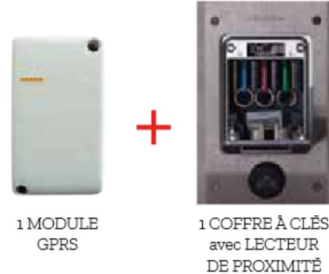

# Coffre à clés communicant INTRABOX

- Pour **SAVOIR QUI PREND LES CLÉS DU LOCAL TECHNIQUE**
- Ouverture avec un badge autorisé

06-0106 **INTRABOX**  
DATA ECO  
**COFFRE À CLÉS** : 1 coffre à clé (02-0116) + 1 lecteur de proximité Vigik® (04-0104) + 1 module de transmissions synchronisation des données illimitées Data 10 ans

## CARACTÉRISTIQUES TECHNIQUES

<b>ALIMENTATION</b>
Coffre à clés <b>12/24 V DC 2 A mini</b>
<b>CÂBLAGE</b>
Coffre à clés - Module GPRS ou Centrale <b>2 fils (1 paire torsadée) - Ø 8/10e - Max : 200 m</b>
<b>DIMENSIONS (L x H x P)</b>
Coffre à clés <b>150 x 220 x 48 mm</b> Module GPRS <b>162 x 96 x 53 mm</b>
<b>ENVIRONNEMENT</b>
Température de fonctionnement <b>Coffre à clés -20° C à +70° C</b> Indice Protection <b>Coffre à clés IP55</b>

CAPACITÉS	
Compatible avec les badges et les télécommandes équipés de la technologie Mifare	✓
Nombre max de badges/Pass	<b>10 000</b>
Clémobil	-
Alerte technique (e-mails)	✓
Horloge annuelle	✓
TRAÇABILITÉ	
Alerte d'ouverture trop longue	✓
Alerte / effraction (coups sur le coffre)	✓
Relevé d'événements sur le site de gestion	✓
Alerte / trousseau X retiré	✓
Alerte / trousseau X remis	✓
Gestion des clés mécaniques comme des clés électroniques (organigramme.info)	✓